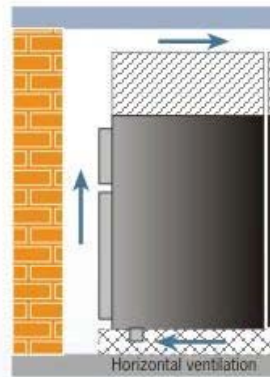

製品仕様

MODEL	VL - 30	VL - 40
容量	30 Lt.	40 Lt.
外部寸法	400 x 415 x 530	435 x 455 x 545
内部寸法	435 x 455 x 590	495 x 475 x 600
電力	60 Wat	60 Wat
電圧	110V50/60Hz	110V 50/60Hz
電力消費	0.8 kw/24h	0.8 kw/24h
重量	13 Kgs	15 Kgs
出荷重量	15 Kgs	17 Kgs
結露防止	Automatic	Automatic
内部照明	Yes	Yes
ロック ガラスドア 車輪	Optional	

重要な換気

ミニバーを家具に取付ますと適切な換気が必要になります。